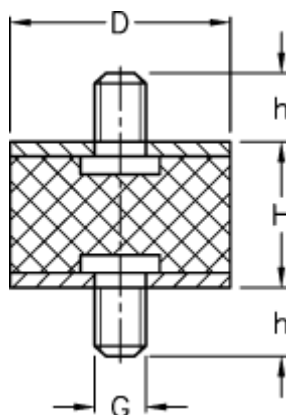

Varenummer: 51101057002310
Beskrivelse: KLEE Vibrationsdæmper type 1
20-10-1, M6x10/M6x10, NR - 57 shore

Mål

D = 20
G = M6
h = 10
H = 10